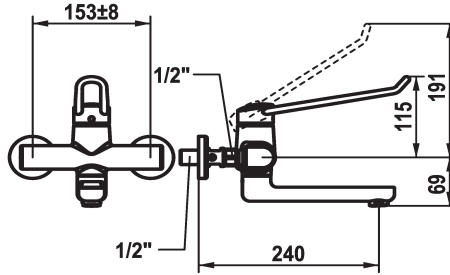

### KWC-No.

**125236**  
cromado, AD 153 +/- 8 mm, A 190

**125237**  
cromado, AD 153 +/- 8 mm, A 240

- \* OptimalSpace - áreas de lavabo y de trabajo con dimensiones generosas
- \* KWC cartucho de seguridad M 35 OP  
- con tecnología de discos cerámicos  
- caudal y temperatura regulables  
- limitador de temperatura  
- Tope reforzado en flujo de salida y temperatura (ajuste estándar)
- \* Conexiones pared 1/2" x 1/2", no bloqueables L 40 excéntrica 4 mm

### Datos técnicos

Caudal de salida

5.8 l/min (3 bar)

caño

freno rodillo

Operación

accionamiento superior

Código de color

I

Proyección A

A240

Etiqueta energética

A

Connection measure

153+/-8

Dimensión de la altura