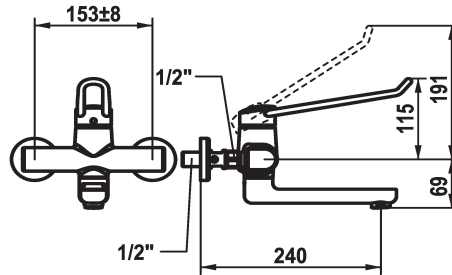

### KWC-No.

**125236**  
chromé, AD 153 +/- 8 mm, A 190

**125237**  
chromé, AD 153 +/- 8 mm, A 240

### Projection A

A190

A240

- \* Mitigeur à levier
- \* Prise en main sûre au niveau de la poignée, manipulation sûre et simple
- \* Levier de commande ergonomique et résistant: en polyamide
- pour un maniement personnalisé, le levier coudé peut être inversé pour son montage dans la calotte (standard: voir figure)
- \* EcoProtect - économiseur d'eau
- \* Bec orientable 90°
- peut être fixé par vis en cas de besoin

- Neoperl® Perlator® jet laminaire
- \* OptimalSpace - un espace de lavage ou de travail généreux
- \* KWC cartouche de sécurité M 35 OP
- avec technique à disques céramique
- réglage de débit et de température continu
- limitation de température
- Butée renforcée pour le débit de sortie et la température (réglage standard)
- \* Raccords sans pointeaux d'arrêt 1/2" x 1/2" L 40 excentrique 4 mm

### Données techniques

Débit	5.8 l/min (3 bar)
goulot	orientable
Commande	commande par le haut
Code couleur	chromeline
Type d'installation	Montage mural
Type de robinet	Hebelmischer
Dimension de la hauteur	115
Groupe de bruit pour la robinetterie	l
Projection A	A240
Label énergétique	A
Connexion mesure	153+/-8
Dimension de la sortie d'eau	69
Matière	Laiton