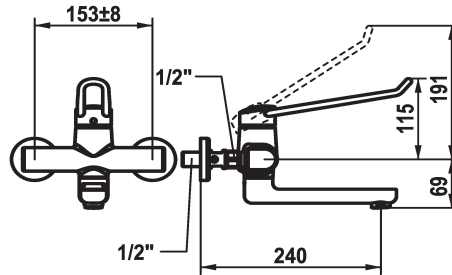

KWC VITA PRO 2.0 Lever mixer - Basin

Modell-Linie: VITA PRO 2.0 | 11.522.103.000LL
Rubinetterie per bagni | Rubinetterie monocomando

KWC-No.

125236
chromeline, AD 153 +/- 8 mm, A 190

125237
chromeline, AD 153 +/- 8 mm, A 240

- * Miscelatore a leva
- * Presa sicura per un utilizzo confortevole, semplice e sicuro
- * Leva di comando ergonomica e stabile in poliammide
- per un utilizzo ancora più plasmato sulle esigenze individuali, la leva curvata può essere montata ruotata nella calotta (standard: vedi immagine)
- * EcoProtect - risparmio idrico
- * Bocca orientabile 90°
- se necessario, fissabile con vite

Proiezione A

A190

A240

- Neoperl® Perlator® laminar
- * OptimalSpace - ampia zona di lavoro e di lavaggio
- * KWC cartuccia di sicurezza M 35 OP
- con tecnica a dischi in ceramica
- regolazione continua della portata e della temperatura
- limitazione della temperatura
- Finecorsa rinforzato per flusso e temperatura (impostazione standard)
- * Raccordi a parete 1/2" x 1/2", non serrabili L 40 eccentrico 4 mm

| |
|------------------------|
| 5.8 l/min (3 bar) |
| orientabile |
| azionamento superiore |
| chromeline |
| Installazione a parete |
| Hebelmischer |
| 115 |
| I |
| A240 |
| A |
| 153+/-8 |
| 69 |
| Ottone |