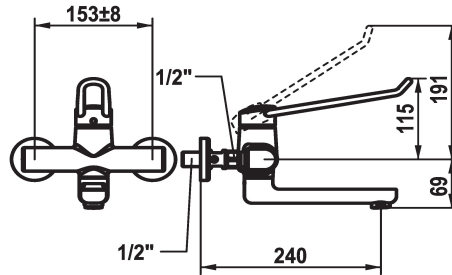

KWC VITA PRO 2.0 Eengreepsmengkraan - Wastafel

Modell-Linie: VITA PRO 2.0 | 11.522.103.000LL
Kranen | Eengreepkranen

KWC-No.

125236
chrom, AD 153 +/- 8 mm, A 190

125237
chrom, AD 153 +/- 8 mm, A 240

Projectie A

A190

A240

- * Eengreepsmengkraan
- * Bediening met goede grip en eenvoudig, veilig gebruik
- * Ergonomische en stabiele bedieningshendel van polyamide
 - Voor individueel en nog beter aangepast gebruik kan de gebogen hendel gedraaid in de kap worden gemonteerd (standaard: zie afbeelding)
- * EcoProtect - waterbesparende inrichting
- * Draaibare uitloop 90°
 - kan indien nodig met schroef vastgezet worden
- Neoperl® Perlator® laminaar

- * OptimalSpace - Royale was- en werkomgeving
- * KWC veiligheidspatroon M 35 OP
 - met keramische-schijventechniek
 - debiet en temperatuur traploos instelbaar
 - temperatuurbegrenzing
 - Versterkte aanslag voor uitstroomhoeveelheid en temperatuur (standaardinstelling)
- * Wandaansluitingen 1/2" x 1/2", niet afsluitbaar L 40 excentrisch 4 mm

I

Projectie A

A240

Energielabel

A

Connection measure

153 +/- 8

Afmetingen wateruitlaat