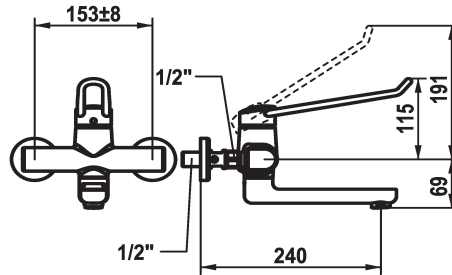

KWC VITA PRO 2.0 Eengreepsmengkraan - Wastafel

Modell-Linie: VITA PRO 2.0 | 11.522.103.000LL
Kranen | Eengreepkranen

KWC-No.

125236

chrom, AD 153 +/- 8 mm, A 190

125237

chrom, AD 153 +/- 8 mm, A 240

Projection_A

A190

A240

- Eengreepsmengkraan
- Bediening met goede grip en eenvoudig, veilig gebruik
- Ergonomische en stabiele bedieningshendel van polyamide
  - Voor individueel en nog beter aangepast gebruik kan de gebogen hendel gedraaid in de kap worden gemonteerd (standaard: zie afbeelding)
- EcoProtect - waterbesparende inrichting
- Draaibare uitloop 90°
  - kan indien nodig met schroef vastgezet worden
  - Neoperl® Perlator® laminaar

- OptimalSpace - Royale was- en werkomgeving
- KWC veiligheidspatroon M 35 OP
  - met keramische-schijventechniek
  - debiet en temperatuur traploos instelbaar
  - temperatuurbegrenzing
  - Versterkte aanslag voor uitstroomhoeveelheid en temperatuur (standaardinstelling)
- Wandaansluitingen 1/2" x 1/2", niet afsluitbaar L 40 excentrisch 4 mm

Technical Data

A_Spout_Spray

5,8 l/min (3 bar)

uitloop

draaibaar

Handling

bovenbediening

Kleurcode

chromeline

Installation_type

Wandmontage

Faucet_typ

Hebelmischer

Hoogteafmeting

115

G_Acoustic group

I

Projection_A

A240

EnergyLabelCH

A

Connection measure

153 +/- 8

Afmetingen wateruitlaat

69

Materiaal

Messing