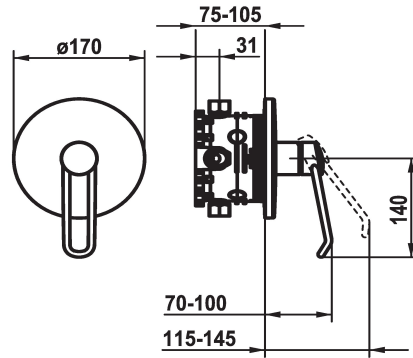

KWC VITA PRO 2.0 Fertigmontageset - Hebelmischer - Dusche

Modell-Linie: VITA PRO 2.0 | 21.524.500.000
Duscharmaturen | Konventionelle Dusche

KWC-Nr.

125242

chromeline, Fertigmontageset

- * Fertigmontageset mit Funktionseinheit
- * Bedienung für einen sicheren Griff, sowie einfache und sichere Handhabung
- * Ergonomischer und stabiler Bedienhebel aus Polyamid
- für eine individuell noch angepasste Handhabung kann der abgekröpfte Hebel gedreht in die Kappe montiert werden (Standard: siehe Abbildung)
- * Abgang oben oder unten
- * KWC Steuerpatrone M 35 H
- mit Keramikscheibentechnik

- Auslaufmenge und Temperatur stufenlos einstellbar
- * Lieferumfang:
 - Mischereinheit, Hebel, Kappe, Hülse, Abdeckplatte, Rosettenträger
 - Schraubenlose Befestigung der Abdeckplatte
- * Separat bestellen:
 - Unterputz-Einheit KWC BLUEBOX®
 - ½", ohne Vorabsperrung, 39.999.900.931
 - ¾" (½"), mit Vorabsperrung, 39.999.910.931

Technische Daten

Durchflussmenge
Durchmesser
Bedienung
Farbcode
Installationsart
Armaturtyp
Armaturengeräuschgruppe
Unterputz
Energie Etikette
Material
teamNumber
sanitasTroeschNumber

18 l/min (3 bar)
D170
frontbedient
chromeline
Wandmontage
Armatur
yes
FM-Set
C
Messing
725605.502
6113 530.501