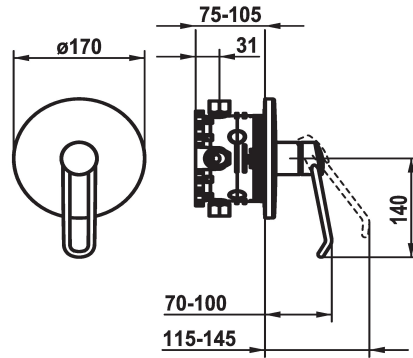

KWC VITA PRO 2.0

Set de finition - Mitigeur à levier - Douche

Modell-Linie: VITA PRO 2.0 | 21.524.500.000

Douches | Douches manuelles

KWC-No.

125242

chromeline, Set de finition

* Kit de finition avec unité fonctionnelle

* Prise en main sûre au niveau de la poignée, manipulation sûre et simple

* Levier de commande ergonomique et résistant: en polyamide
- pour un maniement personnalisé, le levier coudé peut être inversé pour son montage dans la calotte (standard: voir figure)

* Sortie au-dessus ou en dessous

* KWC cartouche M 35 H

- avec technique à disques céramique

- réglage de débit et de température continu

* Livraison:

- Mitigeur, levier, calotte, douille, plaque murale, porte-rosace

- Set de fixation du cache sans vis

* À commander séparément:

- Unité de base KWC BLUEBOX®

1/2", sans fermeture, 39.999.900.931

3/4" (1/2"), avec fermeture, 39.999.910.931

Données techniques

Débit
Diamètre
Commande
Code couleur
Type d'installation
Type de robinet
Groupe de bruit pour la robinetterie
Unité de base
Label énergétique
Matière