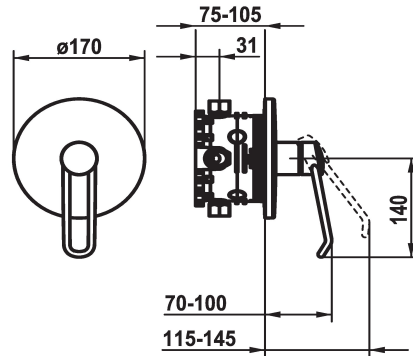

KWC VITA PRO 2.0

Set de finition - Mitigeur à levier - Douche

Modell-Linie: VITA PRO 2.0 | 21.524.500.000

Douches | Douches manuelles

KWC-No.

125242

chromeline, Set de finition

* Kit de finition avec unité fonctionnelle

* Prise en main sûre au niveau de la poignée, manipulation sûre et simple

* Levier de commande ergonomique et résistant: en polyamide - pour un maniement personnalisé, le levier coudé peut être inversé pour son montage dans la calotte (standard: voir figure)

* Sortie au-dessus ou en dessous

* KWC cartouche M 35 H

- avec technique à disques céramique

- réglage de débit et de température continu

* Livraison:

- Mitigeur, levier, calotte, douille, plaque murale, porte-rosace

- Set de fixation du cache sans vis

* À commander séparément:

- Unité de base KWC BLUEBOX®

1/2", sans fermeture, 39.999.900.931

3/4" (1/2"), avec fermeture, 39.999.910.931

Données techniques

Débit
Diamètre
Commande
Code couleur
Type d'installation
Type de robinet
Groupe de bruit pour la robinetterie
Unité de base
Label énergétique
Matière
teamNumber
sanitasTroeschNumber