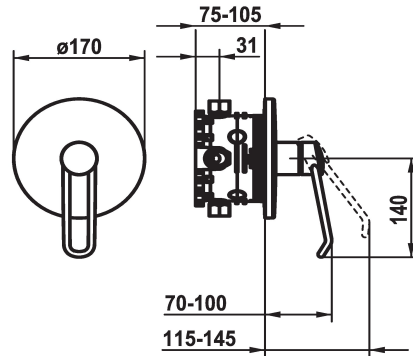

## KWC VITA PRO 2.0

Set di montaggio finale - Miscelatore a leva - Doccia Set di montaggio

Modell-Linie: VITA PRO 2.0 | 21.524.500.000

Rubinerterie per doccia | Rubinetterie monocomando per doccia

### KWC-No.

**125242**

chromeline, Set di montaggio finale

\* Set di montaggio con unità funzionale

\* Presa sicura per un utilizzo confortevole, semplice e sicuro

\* Leva di comando ergonomica e stabile in poliammide

- per un utilizzo ancora più plasmato sulle esigenze individuali, la leva curvata può essere montata ruotata nella calotta (standard: vedi immagine)

\* Scarico sopra o sotto

\* KWC cartuccia M 35 H

- con tecnica a dischi in ceramica

### Dati tecnici

Portata
Diametro
Operazione
Codice colore
Tipo di installazione
Tipo di rubinetto
Classe di rumorosità
Unità per incasso
Etichetta energetica
Materiale

18 l/min (3 bar)
D170
azionamento frontale
chromeline
Installazione a parete
O1
yes
FM-Set
C
Ottone