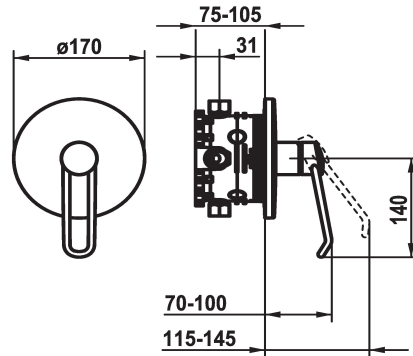

KWC VITA PRO 2.0

Afbouwdeel met decorset - Eengreepsmengkraan - Douche

Modell-Linie: VITA PRO 2.0 | 21.524.500.000

Douches | Handdouches

KWC-No.

125242

chrom, Afbouwdeel met decorset

- * Afbouwdeel met decorset met functie-eenheid
- * Bediening met goede grip en eenvoudig, veilig gebruik
- * Ergonomische en stabiele bedieningshendel van polyamide
Voor individueel en nog beter aangepast gebruik kan de gebogen hendel gedraaid in de kap worden gemonteerd (standaard: zie afbeelding)
- * Uitloop boven of beneden
- * KWC patroon M 35 H
- met keramische-schijventechniek

- debiet en temperatuur traploos instelbaar
- * Levering:
 - Mengkraaneenheid, hendel, kap, huls, afdekplaat, rozetdrager
 - Schroefloze bevestiging van de afdekplaat
- * Apart bestellen:
 - Inbouweenheid KWC BLUEBOX®
 - ½", zonder afsluiting, 39.999.900.931
 - ¾" (½"), met afsluiting, 39.999.910.931

Technical Data

Doorstroomhoeveelheid
Diameter
Bediening
Kleurcode
Type installatie
Kraan type
geluidsklasse
Inbouwdeel
Energielabel
Materiaal

18 l/min (3 bar)
D170
frontaal bediend
chromeline
Wandmontage
01
yes
FM-Set
C
Messing