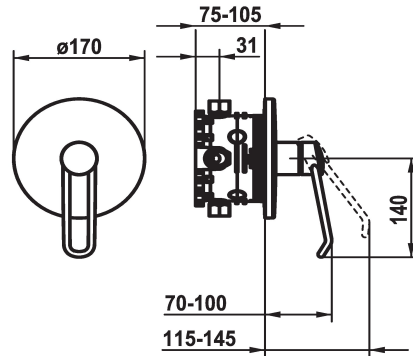

KWC VITA PRO 2.0

Afbouwdeel met decorset - Eengreepsmengkraan - Douche

Modell-Linie: VITA PRO 2.0 | 21.524.500.000

Douches | Handdouches

KWC-No.

125242

chrom, Afbouwdeel met decorset

* Afbouwdeel met decorset met functie-eenheid

* Uitloop boven of beneden

* KWC patroon M 35 H

- met keramische-schijventechniek

- debiet en temperatuur traploos instelbaar

* Levering:

- Mengkraaneenheid, hendel, kap, huls, afdekplaat, rozetdrager

- Schroefloze bevestiging van de afdekplaat

* Apart bestellen:

- Inbouweenheid KWC BLUEBOX®

½", zonder afsluiting, 39.999.900.931

¾" (½"), met afsluiting, 39.999.910.931

Technical Data

Doorstroomhoeveelheid

18 l/min (3 bar)

Diameter