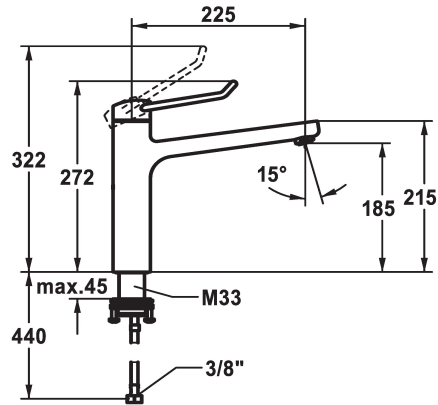

## KWC VITA PRO 2.0 Hebelmischer - Küche

Modell-Linie: VITA PRO 2.0 | 10.521.023.000FL  
Armaturen | Manuelle Armaturen

### KWC-Nr.

**125245**  
ganzchrom, A 225, flexible Anschlusschläuche

**125246**  
ganzchrom, A 225, flexible Anschlusschläuche

- \* Hebelmischer
- \* Bedienung für einen sicheren Griff, sowie einfache und sichere Handhabung
- \* Ergonomischer und stabiler Bedienhebel aus Polyamid
- für eine individuell noch angepasste Handhabung kann der abgekröpfte Hebel gedreht in die Kappe montiert werden (Standard: siehe Abbildung)
- \* Schwenkauslauf 150°
- Neoperl® Perlator® laminar

### Mass Höhe

272

282

- \* OptimalSpace - grosszügiger Wasch- / Arbeitsbereich
- \* KWC Steuerpatrone M 35 S
- mit Keramikscheibentechnik
- Auslaufmenge und Temperatur stufenlos einstellbar
- Temperaturbegrenzung
- \* Flexible Anschlusschläuche 3/8"
- \* QuickInstallation - Befestigung mit Gewindestutzen M33 x 1.5 mit Feststellschrauben
- \* Tischbohrung ø35 mm

### Technische Daten

Auslaufmenge	12 l/min (3 bar)
Anschluss	Flexible Anschlusschläuche
Auslauf	schwenkbar
Bedienung	topbedient
Farbcode	chromeline
Installationsart	Standmontage
Armaturtyp	Armatur
Mass Höhe	272
Armaturengeräuschgruppe	yes
Ausladung A	A 225
Energie Etikette	B
Mass-Wasseraustritt	185
Material	Messing