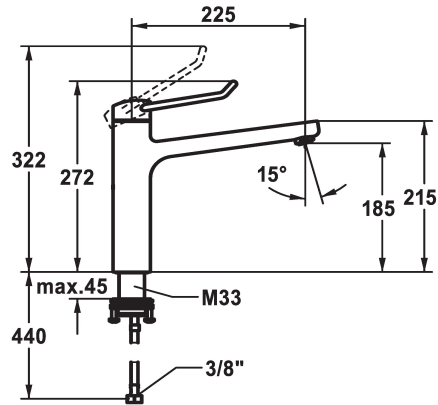

KWC VITA PRO 2.0 Hebelmischer - Küche

Modell-Linie: VITA PRO 2.0 | 10.521.023.000FL
Armaturen | Manuelle Armaturen

KWC-Nr.

125245
ganzchrom, A 225, flexible Anschlusschläuche

125246
ganzchrom, A 225, flexible Anschlusschläuche

- * Hebelmischer
- * Bedienung für einen sicheren Griff, sowie einfache und sichere Handhabung
- * Ergonomischer und stabiler Bedienhebel aus Polyamid
- für eine individuell noch angepasste Handhabung kann der abgekröpfte Hebel gedreht in die Kappe montiert werden (Standard: siehe Abbildung)
- * Schwenkauslauf 150°
- Neoperl® Perlator® laminar

Mass Höhe

272

282

- * OptimalSpace - grosszügiger Wasch- / Arbeitsbereich
- * KWC Steuerpatrone M 35 S
- mit Keramikscheibentechnik
- Auslaufmenge und Temperatur stufenlos einstellbar
- Temperaturbegrenzung
- * Flexible Anschlusschläuche 3/8"
- * QuickInstallation - Befestigung mit Gewindestutzen M33 x 1.5 mit Feststellschrauben
- * Tischbohrung ø35 mm

Technische Daten

Auslaufmenge

12 l/min (3 bar)

Anschluss

Flexible Anschlusschläuche

Auslauf

schwenkbar

Bedienung