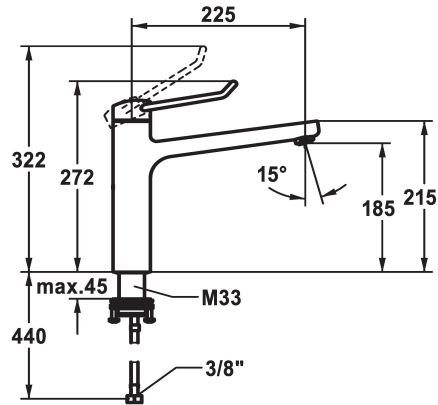

KWC VITA PRO 2.0 Hebelmischer - Küche

Modell-Linie: VITA PRO 2.0 | 10.521.023.000FL
Armaturen | Manuelle Armaturen

KWC-Nr.

125245
ganzchrom, A 225, flexible Anschlusschläuche

125246
ganzchrom, A 225, flexible Anschlusschläuche

Mass Höhe

272

282

- * Hebelmischer
- * Bedienung für einen sicheren Griff, sowie einfache und sichere Handhabung
- * Ergonomischer und stabiler Bedienhebel aus Polyamid
- für eine individuell noch angepasste Handhabung kann der abgekröpfte Hebel gedreht in die Kappe montiert werden (Standard: siehe Abbildung)
- * Schwenkauslauf 150°
- Neoperl® Perlator® laminar

- * OptimalSpace - grosszügiger Wasch- / Arbeitsbereich
- * KWC Steuerpatrone M 35 S
- mit Keramikscheibentechnik
- Auslaufmenge und Temperatur stufenlos einstellbar
- Temperaturbegrenzung
- * Flexible Anschlusschläuche 3/8"
- * QuickInstallation - Befestigung mit Gewindestutzen M33 x 1.5 mit Feststellschrauben
- * Tischbohrung ø35 mm

Technische Daten

Auslaufmenge
Anschluss
Auslauf
Bedienung
Farbcode
Installationsart
Armaturtyp
Mass Höhe
Armaturengeräuschgruppe
Ausladung A
Energie Etikette
Mass-Wasseraustritt
Material

12 l/min (3 bar)
Flexible Anschlusschläuche
schwenkbar
topbedient
chromeline
Standmontage
Armatur
272
yes
A 225
B
185
Messing