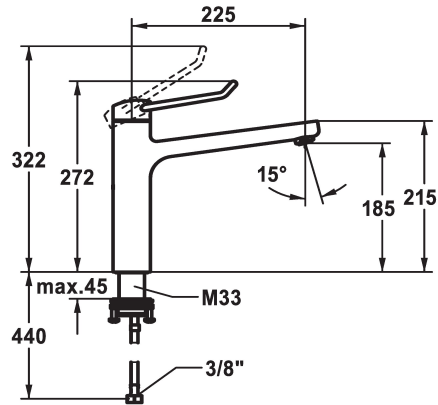

KWC VITA PRO 2.0 Monomando - Cocina

Modell-Linie: VITA PRO 2.0 | 10.521.023.000FL
Griferías de lavabo | Grifo para lavabo

KWC-No.

125245
cromado, A 225, tubos conexión flexibles

125246
cromado, A 225, tubos conexión flexibles

- * Monomando
- * Mando con agarre firme, manejo sencillo y seguro
- * Palanca de mando ergonómica y estable, de poliamida
- para un manejo todavía más personalizado, el mando acodado puede montarse girado en el casquillo (estándar: ver imagen)
- * Caño orientable 150°
- Neoperl® Perlator® laminar
- * OptimalSpace - áreas de lavabo y de trabajo con dimensiones generosas

Dimensión de la altura

272

282

- * KWC cartucho M 35 S
- con tecnología de discos cerámicos
- caudal y temperatura regulables
- limitador de temperatura
- * Tubos conexión flexibles 3/8"
- * QuickInstallation - Fijación mediante conexión roscada con tornillos de fijación
- * Medida orificios ø35 mm

Datos técnicos

Caudal de salida

12 l/min (3 bar)

Racors

tubos de conexión flexibles

caño

freno rodillo

Operación