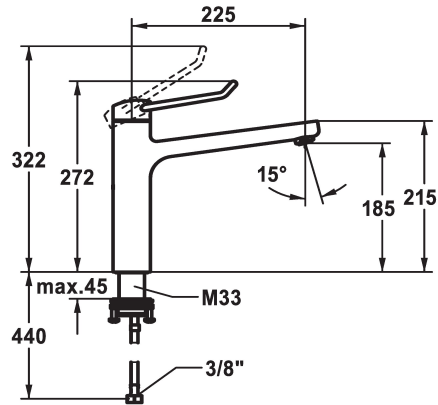

## KWC VITA PRO 2.0 Mitigeur à levier - Cuisine

Modell-Linie: VITA PRO 2.0 | 10.521.023.000FL  
Robinetteries | Robinets à monocommande

### KWC-No.

**125245**  
chromé, A 225, raccords flexibles

**125246**  
chromé, A 225, raccords flexibles

- \* Mitigeur à levier
- \* Prise en main sûre au niveau de la poignée, manipulation sûre et simple
- \* Levier de commande ergonomique et résistant: en polyamide
- pour un maniement personnalisé, le levier coudé peut être inversé pour son montage dans la calotte (standard: voir figure)
- \* Bec orientable 150°
- Neoperl® Perlator® jet laminaire
- \* OptimalSpace - un espace de lavage ou de travail généreux

### Dimension de la hauteur

272

282

- \* KWC cartouche M 35 S
- avec technique à disques céramique
- réglage de débit et de température continu
- limitation de température
- \* Raccords flexibles 3/8"
- \* QuickInstallation - Fixation à l'aide de raccords filetés avec vis de blocage
- \* Perçage utile ø35 mm

### Données techniques

Débit	12 l/min (3 bar)
Raccord	tuyaux de raccordement flexibles
goulot	orientable
Commande	commande par le haut
Code couleur	chromeline
Type d'installation	montage vertical
Type de robinet	01
Dimension de la hauteur	272
Groupe de bruit pour la robinetterie	yes
Projection A	A225
Label énergétique	B
Dimension de la sortie d'eau	185
Matière	Laiton