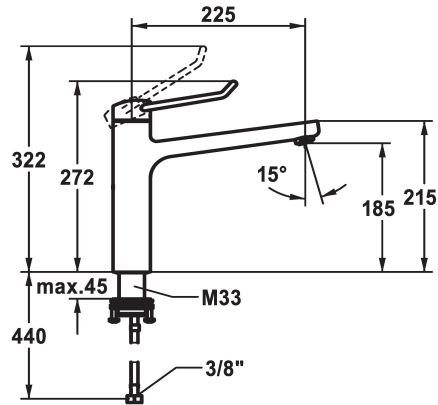

## KWC VITA PRO 2.0 Mitigeur à levier - Cuisine

Modell-Linie: VITA PRO 2.0 | 10.521.023.000FL  
Robinetteries | Robinets à monocommande

### KWC-No.

**125245**  
chromé, A 225, raccords flexibles

**125246**  
chromé, A 225, raccords flexibles

- \* Mitigeur à levier
- \* Prise en main sûre au niveau de la poignée, manipulation sûre et simple
- \* Levier de commande ergonomique et résistant: en polyamide
- pour un maniement personnalisé, le levier coudé peut être inversé pour son montage dans la calotte (standard: voir figure)
- \* Bec orientable 150°
- Neoperl® Perlator® jet laminaire
- \* OptimalSpace - un espace de lavage ou de travail généreux

### Dimension de la hauteur

272

282

- \* KWC cartouche de sécurité M 35 OP
- avec technique à disques céramique
- réglage de débit et de température continu
- limitation de température
- \* Raccords flexibles 3/8"
- \* QuickInstallation - Fixation à l'aide de raccords filetés avec vis de blocage
- \* Perçage utile ø35 mm

### Données techniques

Débit	12 l/min (3 bar)
Raccord	tuyaux de raccordement flexibles
goulot	orientable
Commande	commande par le haut
Code couleur	chromeline
Type d'installation	montage vertical
Type de robinet	Hebelmischer
Dimension de la hauteur	272
Groupe de bruit pour la robinetterie	I
Projection A	A225
Label énergétique	B
Dimension de la sortie d'eau	185
Matière	Laiton
teamNumber	725606.502
sanitasTroeschNumber	6113 595.501