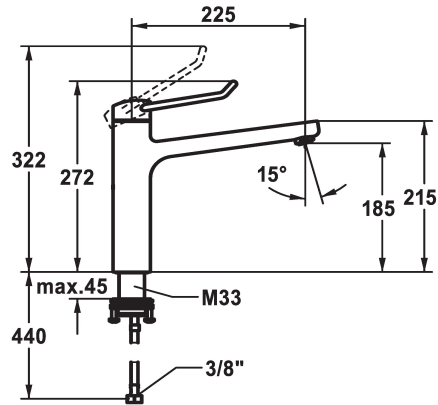

KWC VITA PRO 2.0 Mitigeur à levier - Cuisine

Modell-Linie: VITA PRO 2.0 | 10.521.023.000FL
Robinetteries | Robinets à monocommande

KWC-No.

125245
chromé, A 225, raccords flexibles

125246
chromé, A 225, raccords flexibles

- * Mitigeur à levier
- * Prise en main sûre au niveau de la poignée, manipulation sûre et simple
- * Levier de commande ergonomique et résistant: en polyamide
- pour un maniement personnalisé, le levier coudé peut être inversé pour son montage dans la calotte (standard: voir figure)
- * Bec orientable 150°
- Neoperl® Perlator® jet laminaire
- * OptimalSpace - un espace de lavage ou de travail généreux

Dimension de la hauteur

272

282

- * KWC cartouche M 35 S
- avec technique à disques céramique
- réglage de débit et de température continu
- limitation de température
- * Raccords flexibles 3/8"
- * QuickInstallation - Fixation à l'aide de raccords filetés avec vis de blocage
- * Perçage utile ø35 mm

Données techniques

Débit	12 l/min (3 bar)
Raccord	tuyaux de raccordement flexibles
goulot	orientable
Commande	commande par le haut
Code couleur	chromeline
Type d'installation	montage vertical
Type de robinet	01
Dimension de la hauteur	272
Groupe de bruit pour la robinetterie	yes
Projection A	A225
Label énergétique	B
Dimension de la sortie d'eau	185
Matière	Laiton