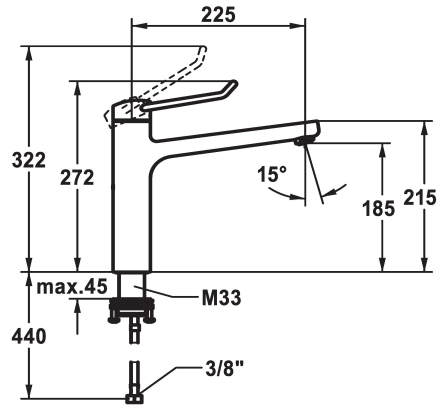

KWC VITA PRO 2.0

Miscelatore a leva - Cucina

Modell-Linie: VITA PRO 2.0 | 10.521.023.000FL

Rubinetterie per bagni | Rubinetterie monocomando

KWC-No.

125245

chromeline, A 225, tubi flessibili di collegamento

125246

chromeline, A 225, tubi flessibili di collegamento

* Miscelatore a leva

* Presa sicura per un utilizzo confortevole, semplice e sicuro

* Leva di comando ergonomica e stabile in poliammide
- per un utilizzo ancora più plasmato sulle esigenze individuali, la leva curvata può essere montata ruotata nella calotta (standard: vedi immagine)

* Bocca orientabile 150°

- Neoperl® Perlator® laminar

* OptimalSpace - ampia zona di lavoro e di lavaggio

Dimensioni in altezza

272

282

* KWC cartuccia M 35 S

- con tecnica a dischi in ceramica

- regolazione continua della portata e della temperatura

- limitazione della temperatura

* Tubi flessibili di collegamento da 3/8"

* QuickInstallation - Fissaggio tramite raccordo filettato con viti di arresto

* Foratura ø35 mm

Dati tecnici

Portata

12 l/min (3 bar)

Raccordo

tubi di collegamento flessibili

bocca

orientabile

Operazione

azionamento superiore

Codice colore

chromeline

Tipo di installazione

montaggio fisso

Tipo di rubinetto

01

Dimensioni in altezza

272

Classe di rumorosità

yes

Proiezione A

A225

Etichetta energetica

B

Dimensioni uscita acqua

185

Materiale

Ottone

teamNumber

725606.502

sanitasTroeschNumber

6113 595.501