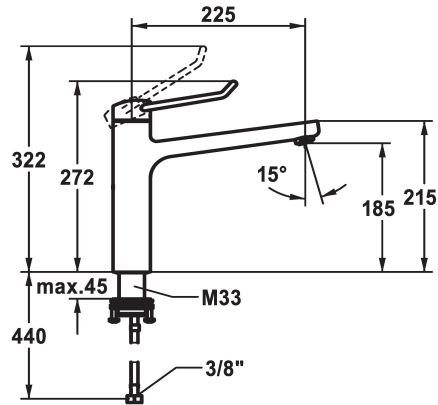

## KWC VITA PRO 2.0 Miscelatore a leva - Cucina

Modell-Linie: VITA PRO 2.0 | 10.521.023.000FL  
Rubinetterie per bagni | Rubinetterie monocomando

### KWC-No.

**125245**  
chromeline, A 225, tubi flessibili di collegamento

**125246**  
chromeline, A 225, tubi flessibili di collegamento

- \* Miscelatore a leva
- \* Presa sicura per un utilizzo confortevole, semplice e sicuro
- \* Leva di comando ergonomica e stabile in poliammide  
- per un utilizzo ancora più plasmato sulle esigenze individuali, la leva curvata può essere montata ruotata nella calotta (standard: vedi immagine)
- \* Bocca orientabile 150°
- Neoperl® Perlator® laminar
- \* OptimalSpace - ampia zona di lavoro e di lavaggio

### Dimensioni in altezza

272

282

- \* KWC cartuccia di sicurezza M 35 OP  
- con tecnica a dischi in ceramica  
- regolazione continua della portata e della temperatura  
- limitazione della temperatura
- \* Tubi flessibili di collegamento da 3/8"
- \* QuickInstallation - Fissaggio tramite raccordo filettato con viti di arresto
- \* Foratura ø35 mm

### Dati tecnici

Portata	12 l/min (3 bar)
Raccordo	tubi di collegamento flessibili
bocca	orientabile
Operazione	azionamento superiore
Codice colore	chromeline
Tipo di installazione	montaggio fisso
Tipo di rubinetto	Hebelmischer
Dimensioni in altezza	272
Classe di rumorosità	I
Proiezione A	A225
Etichetta energetica	B
Dimensioni uscita acqua	185
Materiale	Ottone