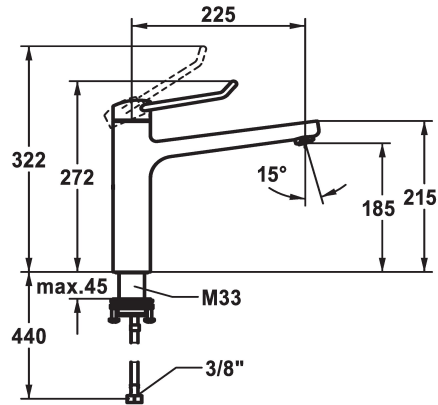

## KWC VITA PRO 2.0 Eengreepsmengkraan - Keuken

Modell-Linie: VITA PRO 2.0 | 10.521.023.000FL  
Kranen | Eengreepkranen

### KWC-No.

**125245**  
chrom, A 225, flexibele aansluitslangen

**125246**  
chrom, A 225, flexibele aansluitslangen

- \* Eengreepsmengkraan
- \* Bediening met goede grip en eenvoudig, veilig gebruik
- \* Ergonomische en stabiele bedieningshendel van polyamide  
Voor individueel en nog beter aangepast gebruik kan de gebogen hendel gedraaid in de kap worden gemonteerd (standaard: zie afbeelding)
- \* Draaibare uitloop 150°
- Neoperl® Perlator® laminar
- \* OptimalSpace - Royale was- en werkomgeving

### Hoogteafmeting

272

282

- \* KWC patroon M 35 S
- met keramische-schijventechniek
- debiet en temperatuur traploos instelbaar
- temperatuurbegrenzing
- \* Flexibele aansluitslangen 3/8"
- \* QuickInstallation - Bevestiging met draadfitting met borgschroeven
- \* Tafelboring ø35 mm

Hoogteafmeting

G\_Acoustic group

Projection\_A

EnergyLabelCH

Afmetingen wateruitlaat

Materiaal

12 l/min (3 bar)

flexibele aansluitslangen