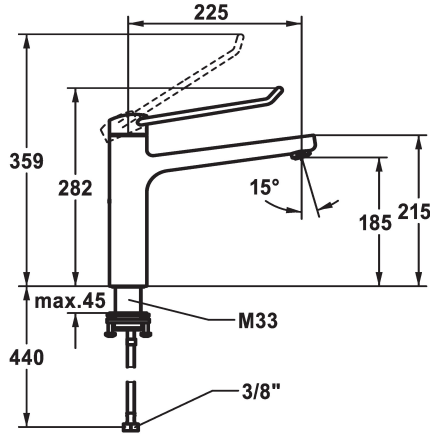

KWC VITA PRO 2.0 Hebelmischer - Küche

Modell-Linie: VITA PRO 2.0 | 10.521.023.000LLFL
Armaturen | Manuelle Armaturen

KWC-Nr.

125245
ganzchrom, A 225, flexible Anschlusschläuche

125246
ganzchrom, A 225, flexible Anschlusschläuche

Mass Höhe

272

282

- * Hebelmischer
- * Bedienung für einen sicheren Griff, sowie einfache und sichere Handhabung
- * Ergonomischer und stabiler Bedienhebel aus Polyamid
- für eine individuell noch angepasste Handhabung kann der abgekröpfte Hebel gedreht in die Kappe montiert werden (Standard: siehe Abbildung)
- * Schwenkauslauf 150°
- Neoperl® Perlator® laminar

- * OptimalSpace - grosszügiger Wasch- / Arbeitsbereich
- * KWC Steuerpatrone M 35 S
- mit Keramikscheibentechnik
- Auslaufmenge und Temperatur stufenlos einstellbar
- Temperaturbegrenzung
- * Flexible Anschlusschläuche 3/8"
- * QuickInstallation - Befestigung mit Gewindestutzen M33 x 1.5 mit Feststellschrauben
- * Tischbohrung ø35 mm

Technische Daten

Auslaufmenge
Anschluss
Auslauf
Bedienung
Farbcode
Installationsart
Armaturtyp
Mass Höhe
Armaturengeräuschgruppe
Ausladung A
Energie Etikette
Mass-Wasseraustritt
Material

12 l/min (3 bar)
Flexible Anschlusschläuche
schwenkbar
topbedient
chromeline
Standmontage
Waschtisch1
282
yes
A 225
B
185
Messing