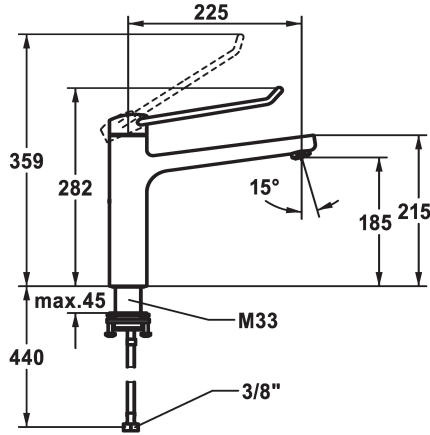

KWC VITA PRO 2.0 Hebelmischer - Küche

Modell-Linie: VITA PRO 2.0 | 10.521.023.000LLFL
Armaturen | Manuelle Armaturen

KWC-Nr.

125245
ganzchrom, A 225, flexible Anschlusschläuche

125246
ganzchrom, A 225, flexible Anschlusschläuche

- * Hebelmischer
- * Bedienung für einen sicheren Griff, sowie einfache und sichere Handhabung
- * Ergonomischer und stabiler Bedienhebel aus Polyamid
- für eine individuell noch angepasste Handhabung kann der abgekröpfte Hebel gedreht in die Kappe montiert werden (Standard: siehe Abbildung)
- * Schwenkauslauf 150°
- Neoperl® Perlator® laminar

Mass Höhe

272

282

- * OptimalSpace - grosszügiger Wasch- / Arbeitsbereich
- * KWC Steuerpatrone M 35 S
- mit Keramikscheibentechnik
- Auslaufmenge und Temperatur stufenlos einstellbar
- Temperaturbegrenzung
- * Flexible Anschlusschläuche 3/8"
- * QuickInstallation - Befestigung mit Gewindestutzen M33 x 1.5 mit Feststellschrauben
- * Tischbohrung ø35 mm

Technische Daten

Auslaufmenge

12 l/min (3 bar)

Anschluss

Flexible Anschlusschläuche

Auslauf

schwenkbar

Bedienung