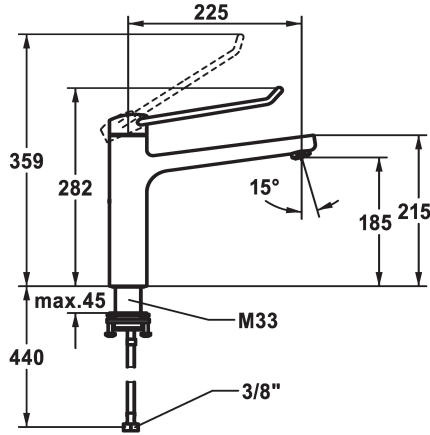

### KWC-No.

**125245**  
cromado, A 225, tubos conexión flexibles

**125246**  
cromado, A 225, tubos conexión flexibles

- \* Monomando
- \* Mando con agarre firme, manejo sencillo y seguro
- \* Palanca de mando ergonómica y estable, de poliamida
- para un manejo todavía más personalizado, el mando acodado puede montarse girado en el casquillo (estándar: ver imagen)
- \* Caño orientable 150°
- Neoperl® Perlator® laminar
- \* OptimalSpace - áreas de lavabo y de trabajo con dimensiones generosas

### Dimensión de la altura

272

282

- \* KWC cartucho M 35 S
- con tecnología de discos cerámicos
- caudal y temperatura regulables
- limitador de temperatura
- \* Tubos conexión flexibles 3/8"
- \* QuickInstallation - Fijación mediante conexión roscada con tornillos de fijación
- \* Medida orificios ø35 mm

### Datos técnicos

Caudal de salida

12 l/min (3 bar)

Racors

tubos de conexión flexibles

caño

freno rodillo

Operación