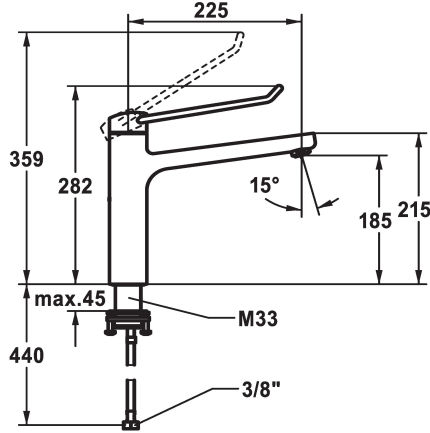

## KWC VITA PRO 2.0 Mitigeur à levier - Cuisine

Modell-Linie: VITA PRO 2.0 | 10.521.023.000LLFL  
Robinetteries | Robinets à monocommande

### KWC-No.

**125245**  
chromé, A 225, raccords flexibles

**125246**  
chromé, A 225, raccords flexibles

- \* Mitigeur à levier
- \* Prise en main sûre au niveau de la poignée, manipulation sûre et simple
- \* Levier de commande ergonomique et résistant: en polyamide
- pour un maniement personnalisé, le levier coudé peut être inversé pour son montage dans la calotte (standard: voir figure)
- \* Bec orientable 150°
- Neoperl® Perlator® jet laminaire
- \* OptimalSpace - un espace de lavage ou de travail généreux

### Dimension de la hauteur

272

282

- \* KWC cartouche M 35 S
- avec technique à disques céramique
- réglage de débit et de température continu
- limitation de température
- \* Raccords flexibles 3/8"
- \* QuickInstallation - Fixation à l'aide de raccords filetés avec vis de blocage
- \* Perçage utile ø35 mm

### Données techniques

Débit	12 l/min (3 bar)
Raccord	tuyaux de raccordement flexibles
goulot	orientable
Commande	commande par le haut
Code couleur	chromeline
Type d'installation	montage vertical
Type de robinet	01
Dimension de la hauteur	282
Groupe de bruit pour la robinetterie	yes
Projection A	A225
Label énergétique	B
Dimension de la sortie d'eau	185
Matière	Laiton