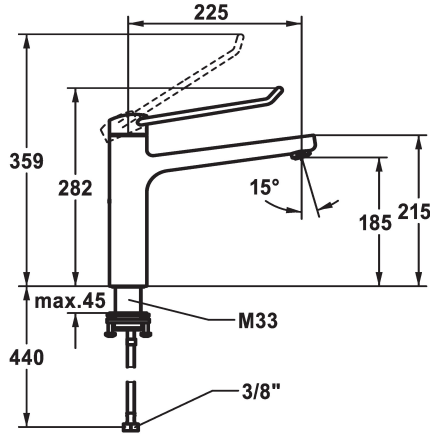

## KWC VITA PRO 2.0 Mitigeur à levier - Cuisine

Modell-Linie: VITA PRO 2.0 | 10.521.023.000LLFL  
Robinetteries | Robinets à monocommande

### KWC-No.

**125245**  
chromé, A 225, raccords flexibles

**125246**  
chromé, A 225, raccords flexibles

- \* Mitigeur à levier
- \* Prise en main sûre au niveau de la poignée, manipulation sûre et simple
- \* Levier de commande ergonomique et résistant: en polyamide
- pour un maniement personnalisé, le levier coudé peut être inversé pour son montage dans la calotte (standard: voir figure)
- \* Bec orientable 150°
- Neoperl® Perlator® jet laminaire
- \* OptimalSpace - un espace de lavage ou de travail généreux

### Dimension de la hauteur

272

282

- \* KWC cartouche M 35 S
- avec technique à disques céramique
- réglage de débit et de température continu
- limitation de température
- \* Raccords flexibles 3/8"
- \* QuickInstallation - Fixation à l'aide de raccords filetés avec vis de blocage
- \* Perçage utile ø35 mm

### Données techniques

Débit	12 l/min (3 bar)
Raccord	tuyaux de raccordement flexibles
goulot	orientable
Commande	commande par le haut
Code couleur	chromeline
Type d'installation	montage vertical
Type de robinet	01
Dimension de la hauteur	282
Groupe de bruit pour la robinetterie	yes
Projection A	A225
Label énergétique	B
Dimension de la sortie d'eau	185
Matière	Laiton