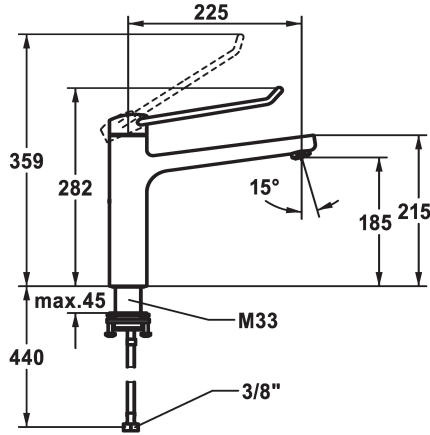

### KWC-No.

**125245**  
chromeline, A 225, tubi flessibili di collegamento

**125246**  
chromeline, A 225, tubi flessibili di collegamento

- \* Miscelatore a leva
- \* Presa sicura per un utilizzo confortevole, semplice e sicuro
- \* Leva di comando ergonomica e stabile in poliammide  
- per un utilizzo ancora più plasmato sulle esigenze individuali, la leva curvata può essere montata ruotata nella calotta (standard: vedi immagine)
- \* Bocca orientabile 150°
- Neoperl® Perlator® laminar
- \* OptimalSpace - ampia zona di lavoro e di lavaggio

### Dimensioni in altezza

272

282

- \* KWC cartuccia M 35 S  
- con tecnica a dischi in ceramica  
- regolazione continua della portata e della temperatura  
- limitazione della temperatura
- \* Tubi flessibili di collegamento da 3/8"
- \* QuickInstallation - Fissaggio tramite raccordo filettato con viti di arresto
- \* Foratura ø35 mm

### Dati tecnici

Portata	12 l/min (3 bar)
Raccordo	tubi di collegamento flessibili
bocca	orientabile
Operazione	azionamento superiore
Codice colore	chromeline
Tipo di installazione	montaggio fisso
Tipo di rubinetto	01
Dimensioni in altezza	282
Classe di rumorosità	yes
Proiezione A	A225
Etichetta energetica	B
Dimensioni uscita acqua	185
Materiale	Ottone
teamNumber	725607.502
sanitasTroschNumber	6113 596.501

Portata	12 l/min (3 bar)
Raccordo	tubi di collegamento flessibili
bocca	orientabile
Operazione	azionamento superiore
Codice colore	chromeline
Tipo di installazione	montaggio fisso
Tipo di rubinetto	01
Dimensioni in altezza	282
Classe di rumorosità	yes
Proiezione A	A225
Etichetta energetica	B
Dimensioni uscita acqua	185
Materiale	Ottone
teamNumber	725607.502
sanitasTroschNumber	6113 596.501