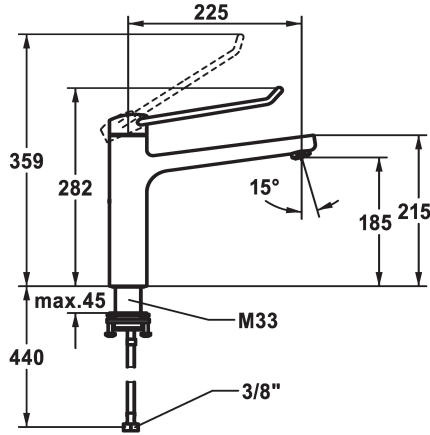

KWC VITA PRO 2.0 Eengreepsmengkraan - Keuken

Modell-Linie: VITA PRO 2.0 | 10.521.023.000LLFL
Kranen | Eengreepkranen

KWC-No.

125245
chrom, A 225, flexibele aansluitslangen

125246
chrom, A 225, flexibele aansluitslangen

- * Eengreepsmengkraan
- * Bediening met goede grip en eenvoudig, veilig gebruik
- * Ergonomische en stabiele bedieningshendel van polyamide
Voor individueel en nog beter aangepast gebruik kan de gebogen hendel gedraaid in de kap worden gemonteerd (standaard: zie afbeelding)
- * Draaibare uitloop 150°
- Neoperl® Perlator® laminar
- * OptimalSpace - Royale was- en werkomgeving

Hoogteafmeting

272

282

- * KWC patroon M 35 S
- met keramische-schijventechniek
- debiet en temperatuur traploos instelbaar
- temperatuurbegrenzing
- * Flexibele aansluitslangen 3/8"
- * QuickInstallation - Bevestiging met draadfitting met borgschroeven
- * Tafelboring ø35 mm

Technical Data

Doorstroomhoeveelheid

12 l/min (3 bar)

schroefverbindingen

flexibele aansluitslangen

uitloop

draaibaar

Bediening