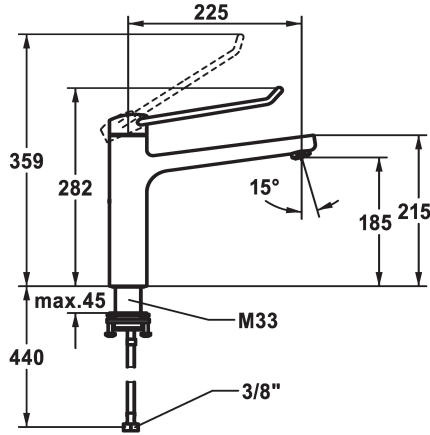

KWC VITA PRO 2.0 Eengreepsmengkraan - Keuken

Modell-Linie: VITA PRO 2.0 | 10.521.023.000LLFL
Kranen | Eengreepkranen

KWC-No.

125245

chrom, A 225, flexibele aansluitslangen

125246

chrom, A 225, flexibele aansluitslangen

* Draaibare uitloop 150°

- Neoperl® Perlator® laminar

* OptimalSpace - Royale was- en werkomgeving

Hoogteafmeting

272

282

* KWC patroon M 35 S

- met keramische-schijventechniek

- debiet en temperatuur traploos instelbaar

- temperatuurbegrenzing

* Flexibele aansluitslangen 3/8"

* QuickInstallation - Bevestiging met draadfitting met borgschroeven

* Tafelboring ø35 mm

Technical Data

Kleurcode

chromeline

Installation_type

staande montage

Faucet_typ

01

Hoogteafmeting

282