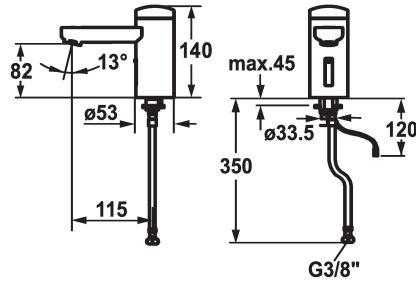

KWC IQUA

Automatik Armatur, berührungslos - Waschtisch

Modell-Linie: IQUA | 12.696.151.000

Armaturen | Selbstschluss-Armaturen

KWC-Nr.

125257

chromeline, A 115, flexibler Anschluss Schlauch, ohne Ablaufgarnitur, Batterie, Basic, ohne Mischung

125258

chromeline, A 115, flexibler Anschluss Schlauch, ohne Ablaufgarnitur, Netz AP, Basic, ohne Mischung

* Automatik gesteuert design

- Infrarotsensoren L20

* Ohne Mischung

- für Kaltwasser oder vorgemischtes Wasser

* EcoProtect - Wasserspareinrichtung

* Basic: versenkter iqua-Klick

* Mikroprozessor-Steuerung

- Wassermachlaufzeit einstellbar (1 Sekunde Werkseinstellung)

- Kurz-Aus (Reinigungsmodus) einstellbar

- Dauer-Ein (Befüllen) Laufzeit einstellbar

- Sensorempfindlichkeit permanent automatisch selbstmessend

- 12- oder 24-Stunden-Hygienspülung aktivierbar

Stromversorgung

Batterie

Netz AP

* Auslauf fest

- Neoperl® Cascade®

* Magnetventil

* Flexibler Anschluss Schlauch 3/8"

* Befestigung mit Stehbolzen M8 x 1

Tischbohrung ø35 mm

* Lieferumfang:

- Batterie 6 V Lithium CRP2

- Lebensdauer bei 100 Schaltungen/Tag: 4 Jahre

Technische Daten

Auslaufmenge

6 l/min (3 bar)

Ablaufgarnitur

ohne Ablaufgarnitur

Elektronische Steuerung

berührungslos

Anschluss

Flexibler Anschluss Schlauch

Auslauf

fest

IQUA-Click

Basic, ohne Mischung

Stromversorgung

Batterie

Farbcode

chromeline

Installationsart

Standmontage

Armaturtyp

fitJet & powerJet1

Mass Höhe

140

Armaturengeräuschgruppe

yes

Ausladung A

A 115

Energie Etikette

A

Mass-Wasseraustritt

82

Material

Messing