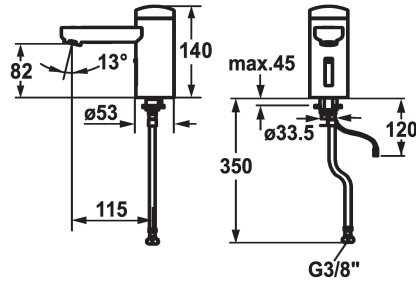

KWC IQUA

Mitigeur automatique, sans contact - Lavabo

Modell-Linie: IQUA | 12.696.151.000
Robinetteries | Robinets temporisés

KWC-No.

125257

chromeline, A 115, raccordement flexible, sans vidage, pile, Basic, sans mélangeur

125258

chromeline, A 115, raccordement flexible, sans vidage, réseau visible, Basic, sans mélangeur

* Fonctionnement automatique design

- Capteur infrarouge L20
- * Sans mélangeur
- pour eau froide ou mélangée
- * EcoProtect - économiseur d'eau
- NONE
- * Commande électronique
- durée d'écoulement de l'eau réglable (1 second réglage usine)
- fermeture courte (nettoyage) activable/réglable
- ouverture longue durée (remplissage) activable/réglable
- sensibilité de sensor réglable à mesure d'autocontrôle continue
- rinçage hygiénique 12 ou 24 heures activable
- * Bec fixe

Alimentation électrique

pile

Netz AP

- Neoperl® Cascade®

- * Vanne magnétique
- * Raccordement flexible 3/8"
- * Fixation par tige filetée M8 x 1
- Perçage utile ø35 mm
- * Livraison:
- Batterie 6 V Lithium CRP2
- durée de vie 100 cycles / jour: 4 ans
- Les surfaces fortement réfléchissantes (p.ex. miroir, évier en acier inox poli) à proximité immédiate d'une commande infrarouge sont à éviter. Faute de quoi on peut s'attendre à des déclenchements intempestifs ou à des dysfonctionnements.

Données techniques

Débit
vidage
Contrôle électronique
Raccord
goulot
IQUA-Click
Alimentation électrique
Code couleur
Type d'installation
Type de robinet
Dimension de la hauteur
Groupe de bruit pour la robinetterie
Projection A
Label énergétique
Dimension de la sortie d'eau
Matière
teamNumber
sanitasTroeschNumber