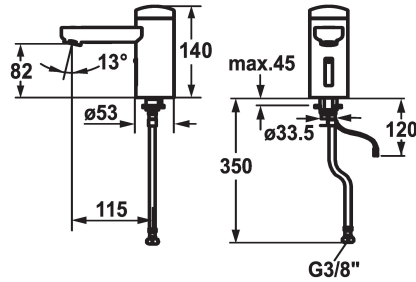

KWC IQUA

Mitigeur automatique, sans contact - Lavabo

Modell-Linie: IQUA | 12.696.151.000
Robinetteries | Robinets temporisés

KWC-No.

125257

chromeline, A 115, raccordement flexible, sans vidage, pile, Basic, sans mélangeur

125258

chromeline, A 115, raccordement flexible, sans vidage, réseau visible, Basic, sans mélangeur

* Fonctionnement automatique design

- Capteur infrarouge L20

* Sans mélangeur

- pour eau froide ou mélangée

* EcoProtect - économiseur d'eau

NONE

* Commande électronique

- durée d'écoulement de l'eau réglable (1 second réglage usine)

- fermeture courte (nettoyage) activable/réglable

- ouverture longue durée (remplissage) activable/réglable

- sensibilité de sensor réglable à mesure d'autocontrôle continue

rinçage hygiénique 12 ou 24 heures activable

* Bec fixe

Alimentation électrique

pile

Netz AP

- Neoperl® Cascade®

* Vanne magnétique

* Raccordement flexible 3/8"

* Fixation par tige filetée M8 x 1

Perçage utile ø35 mm

* Livraison:

- Batterie 6 V Lithium CRP2

- durée de vie 100 cycles / jour: 4 ans

Les surfaces fortement réfléchissantes (p.ex. miroir, évier en acier inox poli) à proximité immédiate d'une commande infrarouge sont à éviter. Faute de quoi on peut s'attendre à des déclenchements intempestifs ou à des dysfonctionnements.

Données techniques

Débit
vidage
Contrôle électronique
Raccord
goulot
IQUA-Click
Alimentation électrique
Code couleur
Type d'installation
Type de robinet
Dimension de la hauteur
Groupe de bruit pour la robinetterie
Projection A
Label énergétique
Dimension de la sortie d'eau
Matière

6 l/min (3 bar)
sans vidage
sans contact
Raccordement flexible
Fixe
Basic, ohne Mischung
pile
chromeline
montage vertical
Elektronik
140
l
A115
A
82
Laiton