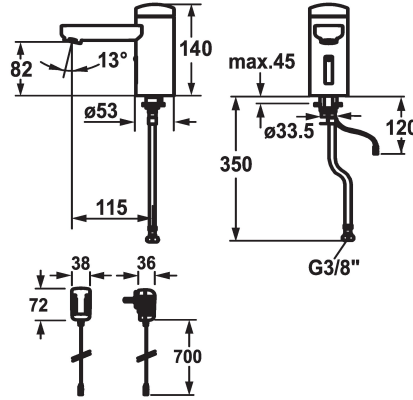

KWC IQUA

Automatic, non-contact - Basin

Modell-Linie: IQUA | 12.696.161.000

Griferías de lavabo | Grifos temporizados

KWC-No.

125257

chromeline, A 115, flexible connection hose, without pop-up valve, battery, Basic, without mixing

125258

chromeline, A 115, flexible connection hose, without pop-up valve, mains receiver, Basic, without mixing

* Control automático design

- sensor infrarrojos L20

* senza mezclador

none

* EcoProtect - dispositivo de ahorro de agua

none

* Caño fijo

Alimentación

Pila

Netz AP

- Neoperl® Cascade®

* Válvula magnética

* Tubo conexión flexible 3/8"

* Fijación con perno vertical M8 x 1

* Medida orificios 53 mm

* Volumen de entrega:

- Alimentación de red enchufable 100-240 V / tensión funcionamiento 6 V

* En las inmediaciones de un control por infrarrojos deberán evitarse las superficies con mucho reflejo (por ej. espejos, lavabos de acero inoxidable pulido). Se podrían producir fallos y un mal funcionamiento del sistema.