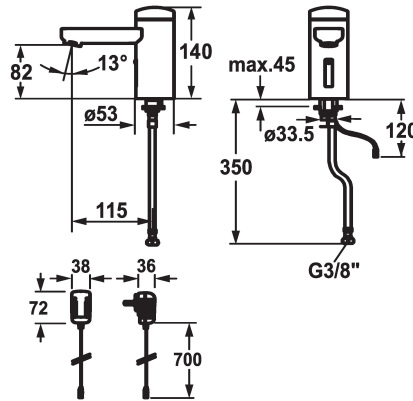

KWC IQUA

Mitigeur automatique, sans contact - Lavabo

Modell-Linie: IQUA | 12.696.161.000
Robinetteries | Robinets temporisés

KWC-No.

125257
chromeline, A 115, raccordement flexible, sans vidage, pile, Basic, sans mélangeur

125258
chromeline, A 115, raccordement flexible, sans vidage, réseau visible, Basic, sans mélangeur

- * Fonctionnement automatique design
- Capteur infrarouge L20
- * Sans mélangeur
- pour eau froide ou mélangée
- * EcoProtect - économiseur d'eau
- NONE
- * Commande électronique
- durée d'écoulement de l'eau réglable (1 second réglage usine)
- fermeture courte (nettoyage) activable/réglable
- ouverture longue durée (remplissage) activable/réglable
- sensibilité de sensor réglable à mesure d'autocontrôle continue
- rinçage hygiénique 12 ou 24 heures activable

Alimentation électrique

pile

Netz AP

- * Bec fixe
- Neoperl® Cascade®
- * Vanne magnétique
- * Raccordement flexible 3/8"
- * Fixation par tige filetée M8 x 1
- Perçage utile ø35 mm
- * Livraison:
- Alimentation secteur 100-240 V / tension de marche 6 V
- Les surfaces fortement réfléchissantes (p.ex. miroir, évier en acier inox poli) à proximité immédiate d'une commande infrarouge sont à éviter. Faute de quoi on peut s'attendre à des déclenchements intempestifs ou à des dysfonctionnements.

Données techniques

Débit
vidage
Contrôle électronique
Raccord
goulot
IQUA-Click
Alimentation électrique
Code couleur
Type d'installation
Type de robinet
Dimension de la hauteur
Groupe de bruit pour la robinetterie
Projection A
Label énergétique
Dimension de la sortie d'eau
Matière
teamNumber
sanitasTroeschNumber