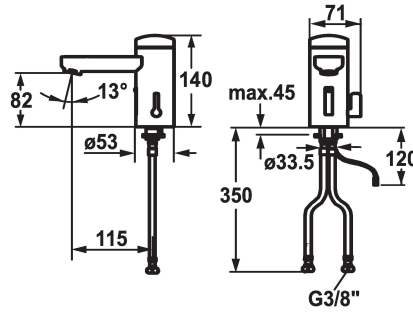

KWC IQUA

Automatik Armatur, berührungslos - Waschtisch

Modell-Linie: IQUA | 12.696.061.000

Armaturen | Selbstschluss-Armaturen

KWC-Nr.

125259

chromeline, A 115, flexibler Anschluss Schlauch, ohne Ablaufgarnitur, Batterie, Basic, mit Mischung

125260

chromeline, A 115, flexibler Anschluss Schlauch, ohne Ablaufgarnitur, Netz AP, Basic, mit Mischung

* Automatik gesteuert design

- Infrarotsensorik L10

* Mit Mischung

- Temperaturbegrenzung einstellbar

chromeline

Installationsart

Standmontage

Armaturtyp

Elektronik

Mass Höhe

140

Armaturengeräuschgruppe