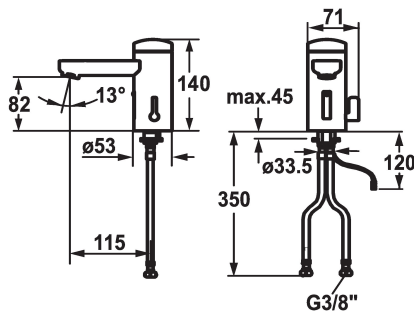

KWC IQUA

Automatik Armatur, berührungslos - Waschtisch

Modell-Linie: IQUA | 12.696.061.000

Armaturen | Selbstschluss-Armaturen

KWC-Nr.

125259

chromeline, A 115, flexibler Anschluss Schlauch, ohne Ablaufgarnitur, Batterie, Basic, mit Mischung

125260

chromeline, A 115, flexibler Anschluss Schlauch, ohne Ablaufgarnitur, Netz AP, Basic, mit Mischung

* Automatik gesteuert design

- Infrarotsensorik L10

* Mit Mischung

- Temperaturbegrenzung einstellbar

chromeline

Installationsart

Standmontage

Armaturtyp

Elektronik

Mass Höhe

140

Armaturengeräuschgruppe