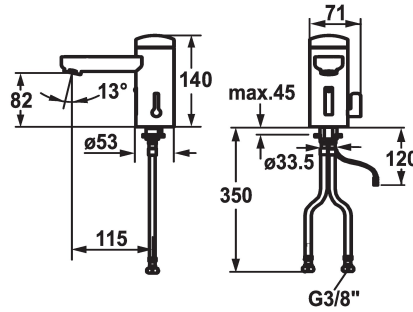

KWC IQUA

Mitigeur automatique, sans contact - Lavabo

Modell-Linie: IQUA | 12.696.061.000
Robinetteries | Robinets temporisés

KWC-No.

125259
chromeline, A 115, raccordement flexible, sans vidage, pile, Basic, avec mélangeur

125260
chromeline, A 115, raccordement flexible, sans vidage, réseau visible, Basic, avec mélangeur

* Fonctionnement automatique design

- Capteur infrarouge L10
- * Avec mélangeur
- * EcoProtect - économiseur d'eau
- * Commande électronique
- durée d'écoulement de l'eau réglable (1 second réglage usine)
- fermeture courte (nettoyage) activable/réglable
- ouverture longue durée (remplissage) activable/réglable
- sensibilité de sensor réglable à mesure d'autocontrôle continue
- rinçage hygiénique 12 ou 24 heures activable
- * Bec fixe
- Neoperl® Cascade®

Alimentation électrique

pile

Netz AP

* Vanne magnétique

- * Raccordements flexibles 3/8"
 - * Fixation par tige filetée M8 x 1
 - * Perçage utile ø35 mm
 - * Livraison:
 - Batterie 6 V Lithium CRP2
 - durée de vie 100 cycles / jour: 4 ans
- Les surfaces fortement réfléchissantes (p.ex. miroir, évier en acier inox poli) à proximité immédiate d'une commande infrarouge sont à éviter. Faute de quoi on peut s'attendre à des déclenchements intempestifs ou à des dysfonctionnements.

Données techniques

Débit
vidage
Contrôle électronique
Raccord
goulot
IQUA-Click
Alimentation électrique
Code couleur
Type d'installation
Type de robinet
Dimension de la hauteur
Groupe de bruit pour la robinetterie
Projection A
Label énergétique
Dimension de la sortie d'eau
Matière