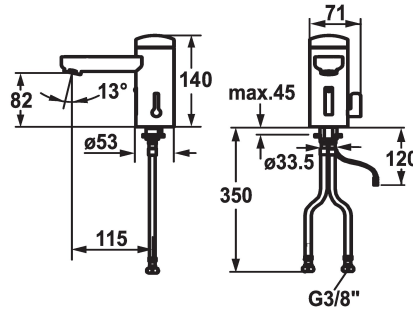

KWC IQUA

Mitigeur automatique, sans contact - Lavabo

Modell-Linie: IQUA | 12.696.061.000
Robinetteries | Robinets temporisés

KWC-No.

125259
chromeline, A 115, raccordement flexible, sans vidage, pile, Basic, avec mélangeur

125260
chromeline, A 115, raccordement flexible, sans vidage, réseau visible, Basic, avec mélangeur

* Fonctionnement automatique design

- Capteur infrarouge L10
- * Avec mélangeur
- * EcoProtect - économiseur d'eau
- * Commande électronique
- durée d'écoulement de l'eau réglable (1 second réglage usine)
- fermeture courte (nettoyage) activable/réglable
- ouverture longue durée (remplissage) activable/réglable
- sensibilité de sensor réglable à mesure d'autocontrôle continue
- rinçage hygiénique 12 ou 24 heures activable
- * Bec fixe
- Neoperl® Cascade®

Alimentation électrique

pile

Netz AP

* Vanne magnétique

- * Raccordements flexibles 3/8"
- * Fixation par tige filetée M8 x 1
- * Perçage utile ø35 mm
- * Livraison:
 - Batterie 6 V Lithium CRP2
 - durée de vie 100 cycles / jour: 4 ans
- Les surfaces fortement réfléchissantes (p.ex. miroir, évier en acier inox poli) à proximité immédiate d'une commande infrarouge sont à éviter. Faute de quoi on peut s'attendre à des déclenchements intempestifs ou à des dysfonctionnements.

Données techniques

Débit
vidage
Contrôle électronique
Raccord
goulot
IQUA-Click
Alimentation électrique
Code couleur
Type d'installation
Type de robinet
Dimension de la hauteur
Groupe de bruit pour la robinetterie
Projection A
Label énergétique
Dimension de la sortie d'eau
Matière
teamNumber
sanitasTroeschNumber