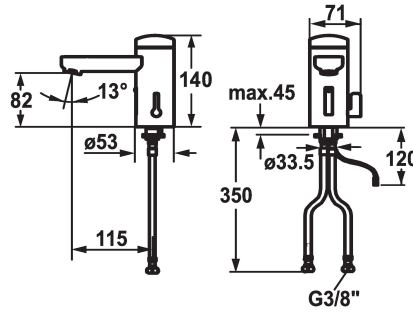

KWC IQUA

Miscelatore automatico, senza contatto - Lavabo

Modell-Linie: IQUA | 12.696.061.000

Rubinerterie per bagni | Rubinerterie temporizzate

KWC-No.

125259

chromeline, A 115, tubo flessibile di collegamento, senza piletta, batteria, Basic, con miscelazione

125260

chromeline, A 115, tubo flessibile di collegamento, senza piletta, a rete, Basic, con miscelazione

* Comando automatico design

- Sensore ad infrarossi L10

* Con miscelazione

* EcoProtect - risparmio idrico

* Elettronica a microprocessore

- ritardo di chiusura regolabili (1 secondo impostazione di fabbrica)

- disattivazione breve (pulizia) regolabili

- attivazione continua (riempimento) regolabili

- sensibilità del sensore regolabili permanentemente automatico e con autoregolazione

- risciacquo igienico a 12 o 24 ore attivabile

* Bocca fissa

Alimentazione

Batteria

Netz AP

- Neoperl® Cascade®

* Valvola magnetico

* Tubi flessibili di collegamento da 3/8"

* Fissaggio tramite vite passante M8 x 1

* Foratura ø35 mm

* Incluso nella fornitura:

- Batteria 6 V al litio CRP2

- durata per 100 connessioni al giorno: 4 anni

* Si consiglia di installare l'unità di comando a infrarossi lontano da superfici altamente riflettenti (es. specchi, lavelli lucidati in acciaio inossidabile) perché potrebbero determinare l'azionamento indesiderato e malfunzionamenti.

Dati tecnici

Portata

6 l/min (3 bar)

piletta

senza piletta

Controllo elettronico

senza contatto

Raccordo

Tubo flessibile di collegamento

bocca

Fissato

IQUA-Click

Basic, mit Mischung

Alimentazione

Batteria

Codice colore

chromeline

Tipo di installazione

montaggio fisso

Tipo di rubinetto

Elektronik

Dimensioni in altezza

140

Classe di rumorosità

I

Proiezione A

A115

Etichetta energetica

A

Dimensioni uscita acqua

82

Materiale

Ottone

teamNumber

725616.502

sanitasTroeschNumber

6723 144.501