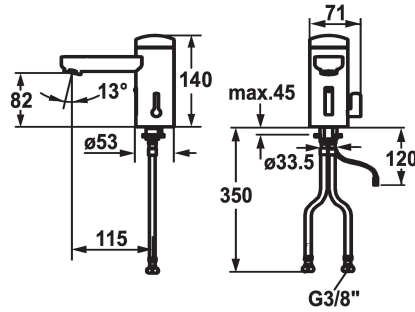

KWC IQUA

Automatic, non-contact - Basin

Modell-Linie: IQUA | 12.696.061.000

Kranen | Zelfsluitende kranen

KWC-No.

125259

chromeline, A 115, flexible connection hose, without pop-up valve, battery, Basic, with mixing

125260

chromeline, A 115, flexible connection hose, without pop-up valve, mains receiver, Basic, with mixing

* Automatische besturing design

- Infraroodsensorsysteem L10
- Met menging
- * EcoProtect - waterbesparende inrichting
- * Microprocessor-besturing
- water-na looptijd instelbaar (1 seconde fabrieksinstelling)
- kort-uit (reinigingsmodus) instelbaar
- duur-aan (vullen) looptijd instelbaar
- sensorgevoeligheid instelbaar permanent automatisch zelf ijkend
- 12- of 24-uurs hygiënespoeling activeerbaar
- * Vaste uitloop
- Neoperl® Cascade®

Stroomvoorziening

Batterij

Netz AP

* Magneetventiel

- * Flexibele aansluitlangen 3/8"
- * Bevestiging met tapeind M8 x 1
- * Tafelboring ø35 mm
- * Levering:
 - Batterij 6 V lithium CRP2
 - levensduur bij 100 schakelingen/dag: 4 jaar
- * Sterk reflecterende oppervlakken (zoals spiegel, gepolitoerde roestvrijstalen bak) dicht bij een IR-besturing moeten vermeden worden. Deze zouden tot foutieve starts en functiestoringen kunnen leiden.

Kleurcode

Installation_type

Faucet_typ

Hoogteafmeting

G_Acoustic group

Projection_A

EnergyLabelCH

Afmetingen wateruitlaat