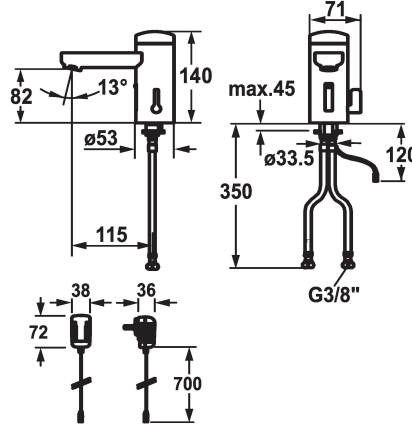

KWC IQUA

Automatik Armatur, berührungslos - Waschtisch

Modell-Linie: IQUA | 12.696.071.000

Armaturen | Selbstschluss-Armaturen

KWC-Nr.

125259

chromeline, A 115, flexibler Anschlussschlauch, ohne Ablaufgarnitur, Batterie, Basic, mit Mischung

125260

chromeline, A 115, flexibler Anschlussschlauch, ohne Ablaufgarnitur, Netz AP, Basic, mit Mischung

* Automatik gesteuert design

- Infrarotsensoren L10

* Mit Mischung

- Temperaturbegrenzung einstellbar

* Flexible Anschlussschläuche 3/8"

* Befestigung mit Stehbolzen M8 x 1

* Tischbohrung ø35 mm

* Lieferumfang:

- Steckernetzteil 100-240 V / Betriebsspannung 6 V

* Stark reflektierende Oberflächen (z.B. Spiegel, polierte Edelstahl-Becken) im näheren Umfeld einer IR-Steuerung sollten vermieden werden. Dies könnte zu Fehlauflösungen und Funktionsstörungen führen.

chromeline

Installationsart

Standmontage

Armaturtyp

Elektronik

Mass Höhe

140

Armaturengeräuschgruppe