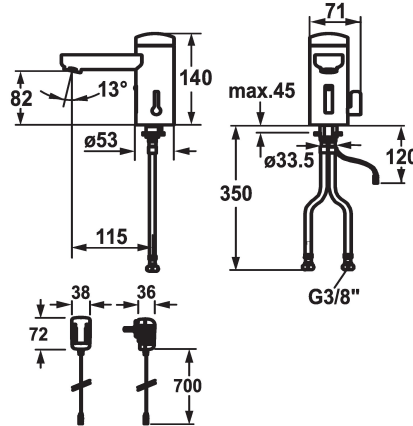

KWC IQUA

Automatik Armatur, berührungslos - Waschtisch

Modell-Linie: IQUA | 12.696.071.000

Armaturen | Selbstschluss-Armaturen

KWC-Nr.

125259

chromeline, A 115, flexibler Anschlussschlauch, ohne Ablaufgarnitur, Batterie, Basic, mit Mischung

125260

chromeline, A 115, flexibler Anschlussschlauch, ohne Ablaufgarnitur, Netz AP, Basic, mit Mischung

* Automatik gesteuert design

- Infrarotsensoren L10

* Mit Mischung

- Temperaturbegrenzung einstellbar

* EcoProtect - Wasserspareinrichtung

* Basic: versenkter iqua-Klick

* Mikroprozessor-Steuerung

- Wassermachlaufzeit einstellbar (1 Sekunde Werkseinstellung)

- Kurz-Aus (Reinigungsmodus) einstellbar

- Dauer-Ein (Befüllen) Laufzeit einstellbar

- Sensorempfindlichkeit permanent automatisch selbstmessend

- 12- oder 24-Stunden-Hygienspülung aktivierbar

Stromversorgung

Batterie

Netz AP

* Auslauf fest

- Neoperl® Cascade®

* Magnetventil

* Flexible Anschlussschläuche 3/8"

* Befestigung mit Stehbolzen M8 x 1

* Tischbohrung ø35 mm

* Lieferumfang:

- Steckernetzteil 100-240 V / Betriebsspannung 6 V

* Stark reflektierende Oberflächen (z.B. Spiegel, polierte Edelstahl-Becken) im näheren Umfeld einer IR-Steuerung sollten vermieden werden. Dies könnte zu Fehlauflösungen und Funktionsstörungen führen.

Technische Daten

Auslaufmenge

6 l/min (3 bar)

Ablaufgarnitur

ohne Ablaufgarnitur

Elektronische Steuerung

berührungslos

Anschluss

Flexibler Anschlussschlauch

Auslauf

fest

IQUA-Click

Basic, mit Mischung

Stromversorgung

Netz AP

Farbcode

chromeline

Installationsart

Standmontage

Armaturtyp

Elektronik

Mass Höhe

140

Armaturengeräuschgruppe

I

Ausladung A

A 115

Energie Etikette

A

Mass-Wasseraustritt

82

Material

Messing

teamNumber

725617.502

sanitasTroeschNumber

6723 146.501