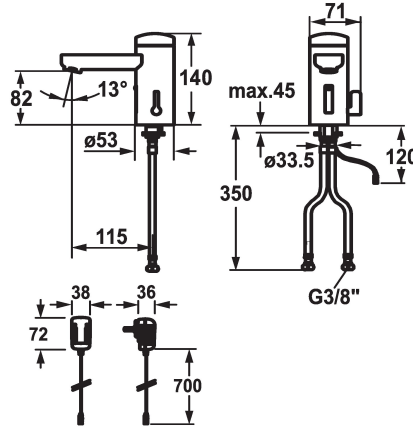

KWC IQUA

Automatik Armatur, berührungslos - Waschtisch

Modell-Linie: IQUA | 12.696.071.000

Armaturen | Selbstschluss-Armaturen

KWC-Nr.

125259

chromeline, A 115, flexibler Anschluss Schlauch, ohne Ablaufgarnitur, Batterie, Basic, mit Mischung

125260

chromeline, A 115, flexibler Anschluss Schlauch, ohne Ablaufgarnitur, Netz AP, Basic, mit Mischung

* Automatik gesteuert design

- Infrarotsensoren L10

* Mit Mischung

- Temperaturbegrenzung einstellbar

* EcoProtect - Wasserspareinrichtung

* Basic: versenkter iqua-Klick

* Mikroprozessor-Steuerung

- Wassermachlaufzeit einstellbar (1 Sekunde Werkseinstellung)

- Kurz-Aus (Reinigungsmodus) einstellbar

- Dauer-Ein (Befüllen) Laufzeit einstellbar

- Sensorempfindlichkeit permanent automatisch selbstmessend

- 12- oder 24-Stunden-Hygienespülung aktivierbar

Stromversorgung

Batterie

Netz AP

* Auslauf fest

- Neoperl® Cascade®

* Magnetventil

* Flexible Anschlusschläuche 3/8"

* Befestigung mit Stehbolzen M8 x 1

Tischbohrung ø35 mm

* Lieferumfang:

- Steckernetzteil 100-240 V / Betriebsspannung 6 V

* Stark reflektierende Oberflächen (z.B. Spiegel, polierte Edelstahl-Becken) im näheren Umfeld einer IR-Steuerung sollten vermieden werden. Dies könnte zu Fehlauslösungen und Funktionsstörungen führen.

Technische Daten

Auslaufmenge

6 l/min (3 bar)

Ablaufgarnitur

ohne Ablaufgarnitur

Elektronische Steuerung

berührungslos

Anschluss

Flexibler Anschluss Schlauch

Auslauf

fest

IQUA-Click

Basic, mit Mischung

Stromversorgung

Netz AP

Farbcode

chromeline

Installationsart

Standmontage

Armaturtyp

Elektronik

Mass Höhe

140

Armaturengeräuschgruppe

I

Ausladung A

A 115

Energie Etikette

A

Mass-Wasseraustritt

82

Material

Messing