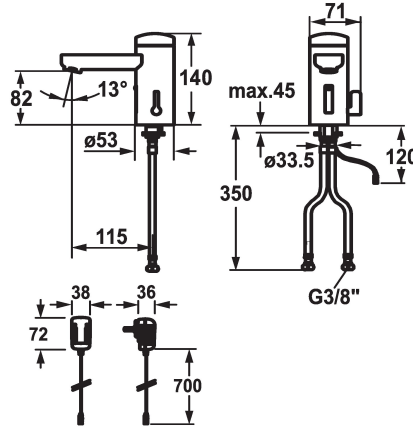

KWC IQUA

Automatic, non-contact - Basin

Modell-Linie: IQUA | 12.696.071.000

Griferías de lavabo | Grifos temporizados

KWC-No.

125259

chromeline, A 115, flexible connection hose, without pop-up valve, battery, Basic, with mixing

125260

chromeline, A 115, flexible connection hose, without pop-up valve, mains receiver, Basic, with mixing

* Control automático design

- sensor infrarrojos L10

* con mezclador

* EcoProtect - dispositivo de ahorro de agua

* Control por microprocesador

- tiempo ajustable de flujo del agua (1 segundo ajuste de fábrica)

- tiempo ajustable de escurrido posterior

- Sensibilidad del sensor autocalibración permanente automática

* Caño fijo

- Neoperl® Cascade®

* Válvula magnética

Alimentación

Pila

Netz AP

* Tubos conexión flexibles 3/8"

* Fijación con perno vertical M8 x 1

* Medida orificios ø35 mm

* Volumen de entrega:

- Alimentación de red enchufable 100-240 V / tensión funcionamiento 6 V

* En las inmediaciones de un control por infrarrojos deberán evitarse las superficies con mucho reflejo (por ej. espejos, lavabos de acero inoxidable pulido). Se podrían producir fallos y un mal funcionamiento del sistema.

Datos técnicos

Caudal de salida

6 l/min (3 bar)

vaciador automático

sin válvula de vaciado

Control electrónico

sin contacto

Racors

Tubo conexión flexible

caño

Fijado

IQUA-Click

Basic, mit Mischung

Alimentación

Netz AP

Código de color

chromeline

Tipo de instalación

Standmontage

Tipo de grifo

Elektronik

Dimensión de la altura

140

Grupo de ruido

I

Proyección A

A115

Etiqueta energética

A

Dimensión de la altura

82

Material

Latón