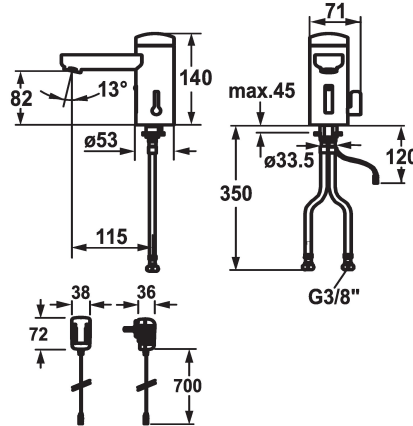

KWC IQUA

Miscelatore automatico, senza contatto - Lavabo

Modell-Linie: IQUA | 12.696.071.000

Rubinerterie per bagni | Rubinerterie temporizzate

KWC-No.

125259

chromeline, A 115, tubo flessibile di collegamento, senza piletta, batteria, Basic, con miscelazione

125260

chromeline, A 115, tubo flessibile di collegamento, senza piletta, a rete, Basic, con miscelazione

* Comando automatico design

- Sensore ad infrarossi L10

* Con miscelazione

* EcoProtect - risparmio idrico

* Elettronica a microprocessore

- ritardo di chiusura regolabili (1 secondo impostazione di fabbrica)

- disattivazione breve (pulizia) regolabili

- attivazione continua (riempimento) regolabili

- sensibilità del sensore regolabili permanentemente automatico e con autoregolazione

- risciacquo igienico a 12 o 24 ore attivabile

* Bocca fissa

Alimentazione

Batteria

Netz AP

- Neoperl® Cascade®

* Valvola magnetico

* Tubi flessibili di collegamento da 3/8"

* Fissaggio tramite vite passante M8 x 1

* Foratura ø35 mm

* Incluso nella fornitura:

- Trasformatore 100-240 V / tensione di esercizio 6 V

* Si consiglia di installare l'unità di comando a infrarossi lontano da superfici altamente riflettenti (es. specchi, lavelli lucidati in acciaio inossidabile) perché potrebbero determinare l'azionamento indesiderato e malfunzionamenti.

Dati tecnici

Portata

6 l/min (3 bar)

piletta

senza piletta

Controllo elettronico

senza contatto

Raccordo

Tubo flessibile di collegamento

bocca

Fissato

IQUA-Click

Basic, mit Mischung

Alimentazione

Netz AP

Codice colore

chromeline

Tipo di installazione

montaggio fisso

Tipo di rubinetto

Elektronik

Dimensioni in altezza

140

Classe di rumorosità

I

Proiezione A

A115

Etichetta energetica

A

Dimensioni uscita acqua

82

Materiale

Ottone

teamNumber

725617.502

sanitasTroeschNumber

6723 146.501