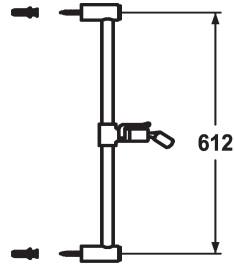

KWC FIT

Duschgleitstange easy

Modell-Linie: SHOWERCULTURE | 26.000.506.000

Duscharmaturen | Zubehör Duschen

KWC-Nr.

125263

chromeline, L 612

125264

chromeline, L 1100

Mass Länge

L 612

L 1100

* KWC Duschgleitstange FIT easy

* Aus Metall

* Kugelgelenk Brausenhalter, Höhenverstellung arretierbar

* Rohrdurchmesser 18 mm

* Duschgleitstange bei Bedarf auf individuelle Länge kürzbar

Technische Daten

Farbcode

chromeline

Armaturtyp

IP22

Mass Länge

L 24 1/8"

Mass Länge

L 612

Material

Metall