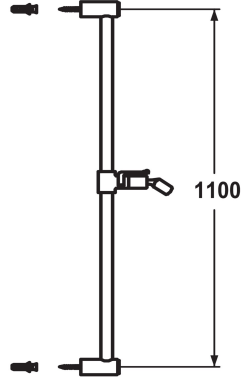

#### KWC-Nr.

**125263**

chromeline, L 612

**125264**

chromeline, L 1100

#### Mass Länge

L 612

L 1100

\* KWC Duschgleitstange FIT easy

\* Aus Metall

\* Kugelgelenk Brausenhalter, Höhenverstellung arretierbar

\* Rohrdurchmesser 18 mm

\* Duschgleitstange bei Bedarf auf individuelle Länge kürzbar

#### Technische Daten

Farbcode

chromeline

Armaturtyp

IP22

Mass Länge

L 43 5/16"

Mass Länge

L 1100

Material

Metall