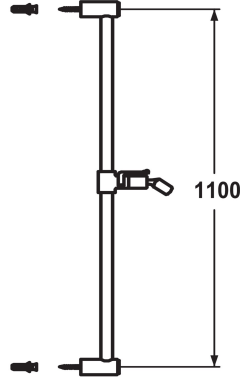

#### KWC-Nr.

**125263**

chromeline, L 612

**125264**

chromeline, L 1100

#### Mass Länge

L 612

L 1100

\* KWC Duschgleitstange FIT easy

\* Aus Metall

\* Kugelgelenk Brausenhalter, Höhenverstellung arretierbar

\* Rohrdurchmesser 18 mm

\* Duschgleitstange bei Bedarf auf individuelle Länge kürzbar

#### Technische Daten

Farbcode

chromeline

Armaturtyp

IP22

Mass Länge

L 43 5/16"

Mass Länge

L 1100

Material

Metall