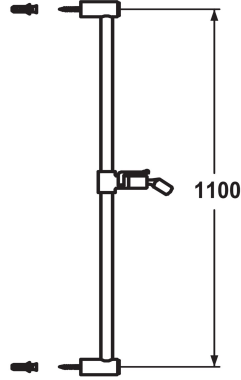

KWC FIT Barra mural

Modell-Linie: **SHOWERCULTURE** | 26.000.507.000
Duchas | Accesorios Ducha

KWC-No.

125263
chromeline, L 612

125264
chromeline, L 1100

- * KWC Barra mural FIT easy
- * De metal
- * Articulación esférica sujeción ducha, ajuste de altura bloqueable

Dimensión longitud

L612

L1100

- * Tubo diámetro 18 mm
- * La barra mural si es necesario se puede cortar a medida

Datos técnicos

Código de color

chromeline

Tipo de grifo

IP22

Dimensión longitud

L1100-I

Dimensión longitud

L1100

Material

Metal