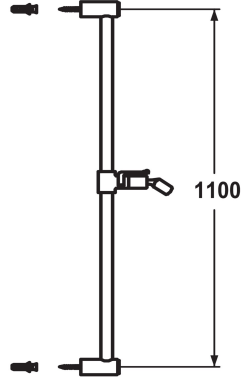

KWC FIT

Glissière de douche easy

Modell-Linie: SHOWERCULTURE | 26.000.507.000

Douches | Accessoires

KWC-No.

125263

chromeline, L 612

125264

chromeline, L 1100

Cote Longueur

L612

L1100

- * KWC Glissière de douche FIT easy
- * En métal
- * Support à rotule, réglage en hauteur blocable

- * Diamètre-tige 18 mm
- * La glissière de douche se raccourcit au besoin à la longueur voulue

Données techniques

Code couleur

chromeline

Type de robinet

IP22

Cote Longueur

L1100-I

Cote Longueur